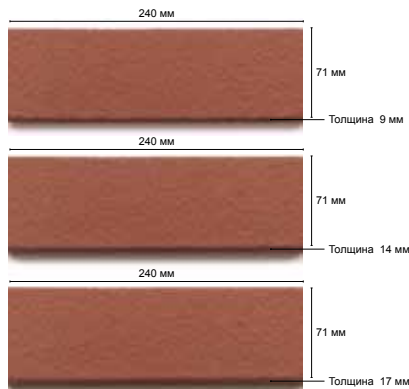

ОБЗОР ФОРМАТОВ КЛИНКЕРНАЯ ПЛИТКА

Формат НФ ..... Расход 48 шт./м²