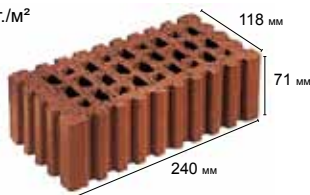

Формат	Размеры, мм	Расход
ДФ	240 x 118 x 52	ок. 34 шт./м ²
РФ	240 x 118 x 62	ок. 34 шт./м ²
НФ	240 x 118 x 71	ок. 34 шт./м ²

специальные формы

щелевой тротуарный кирпич, объем отверстий ок. 43%

Расход ок. 33 шт./м²

Тротуарный кирпич без фаски

по запросу

щелевой тротуарный кирпич, объем отверстий ок. 33%

Расход ок. 33 шт./м²

Шероховатый ложок для высокой укладки

по запросу

Мозаика / брусчатка делимая на 8 частей 60/60/52 мм,