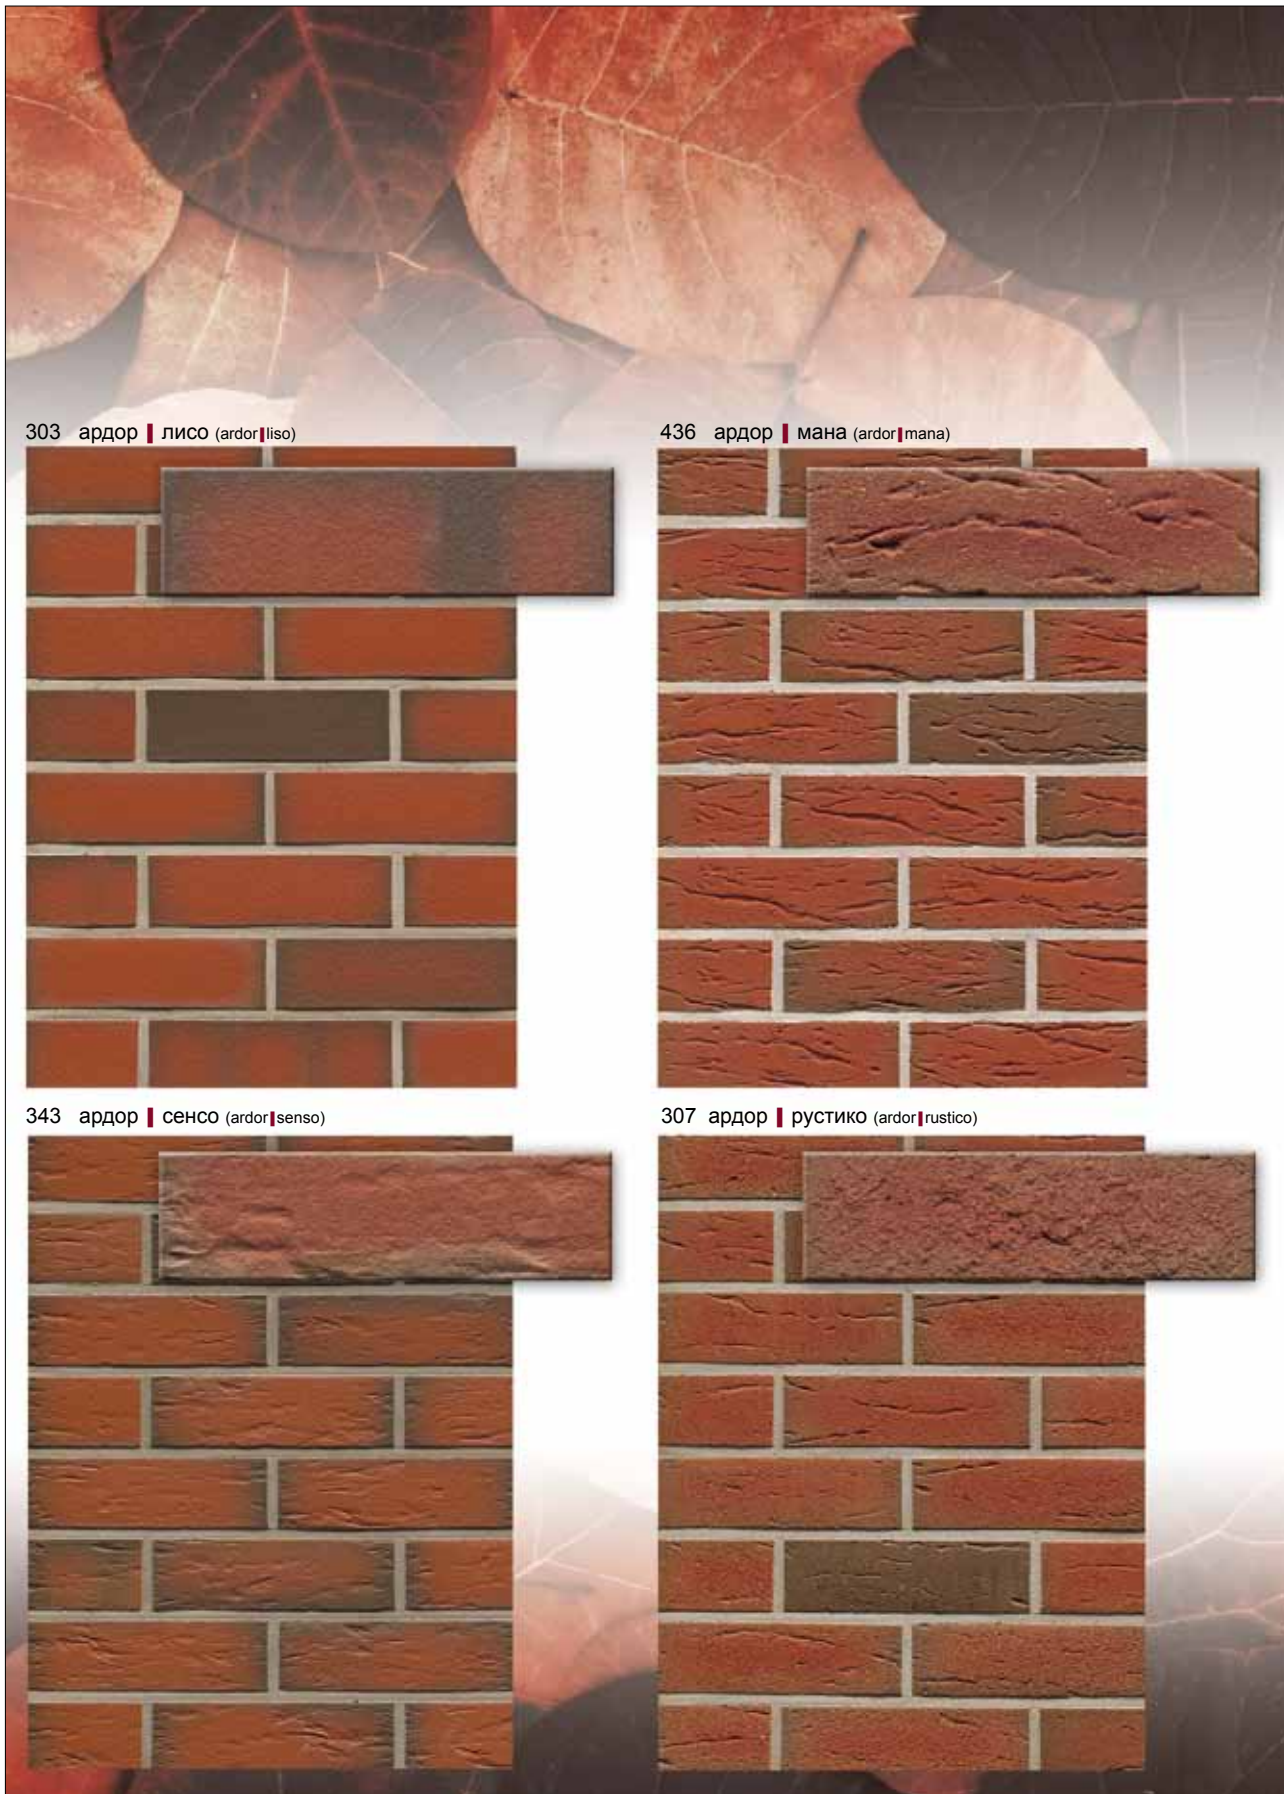

ардор

Клинкерная плитка под кирпич - это натуральный продукт из глины. Абсолютное совпадение цвета на рисунках и оригинальных продуктах, а также на клинкерной и угловой плитке под кирпич, фасонном кирпиче и экономичном облицовочном кирпиче не гарантируется.