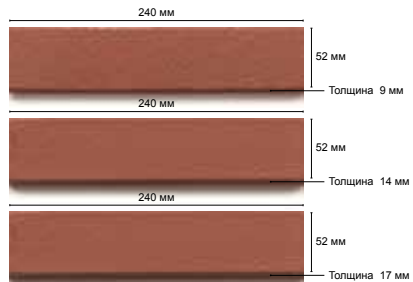

ОБЗОР ФОРМАТОВ КЛИНКЕРНАЯ ПЛИТКА

Формат НФ Расход 48 шт./м²

Формат РФ Расход 54 шт./м²

Формат ДФ Расход 64 шт./м²

Формат 2ДФ Расход 32 шт./м²

Формат ВФ Расход 73 шт./м²

Формат ВДФ Расход 59 шт./м²

Длинный Формат НФ (Л НФ) Расход 40 шт./м²