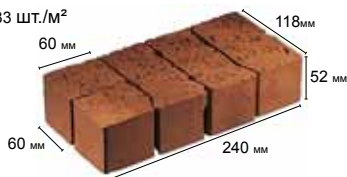

Мозаика / брусчатка делимая на 8 частей 60/60/52 мм,

Расход ок. 33 шт./м²

формат ДФ