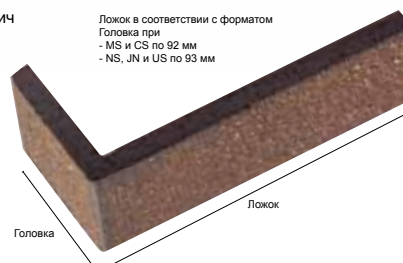

Джамбо норман (ЭН)

Расход 40 шт./м²

Стандартный размер (УС)

Расход 33 шт./м²

Угловая плитка под кирпич

Указанное количество штук на м² рассчитано на ширину шва 10-12 мм согласно стандарту DIN 18 515-1 для проектирования и исполнения.