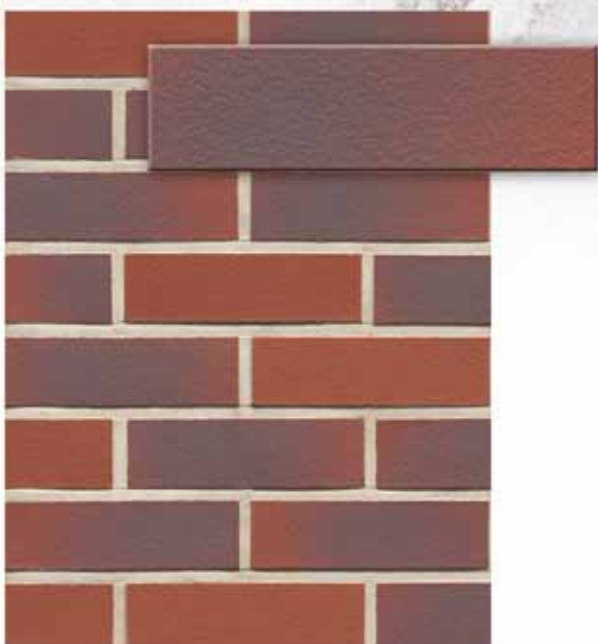

galena

Feldhaus | galena

356 galena | carmesi antic