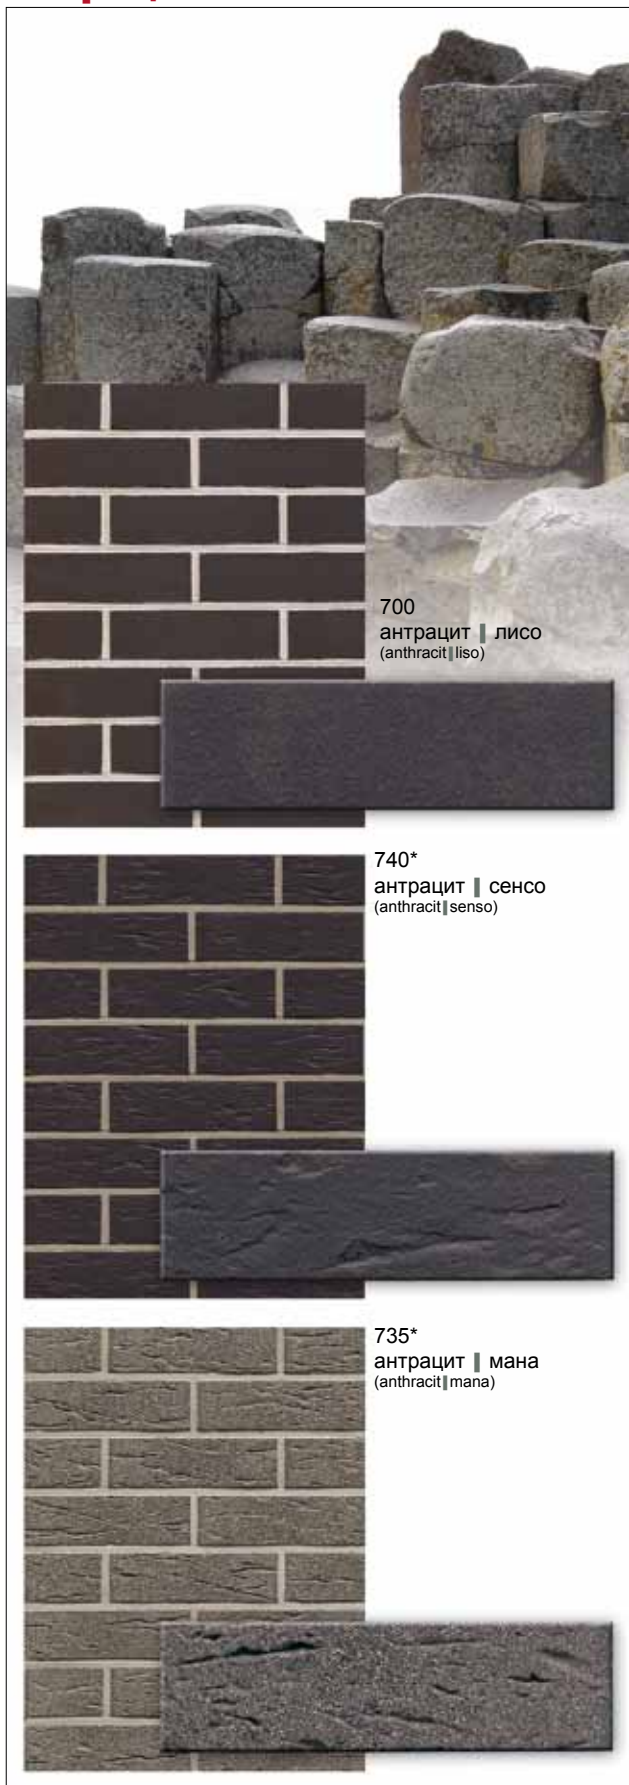

терра

гео

* Указанные сорта по запросу

антрацит

700
антрацит | лисо
(anthracit | liso)

740*
антрацит | сенсо
(anthracit | senso)

735*
антрацит | мана
(anthracit | mana)

глазо