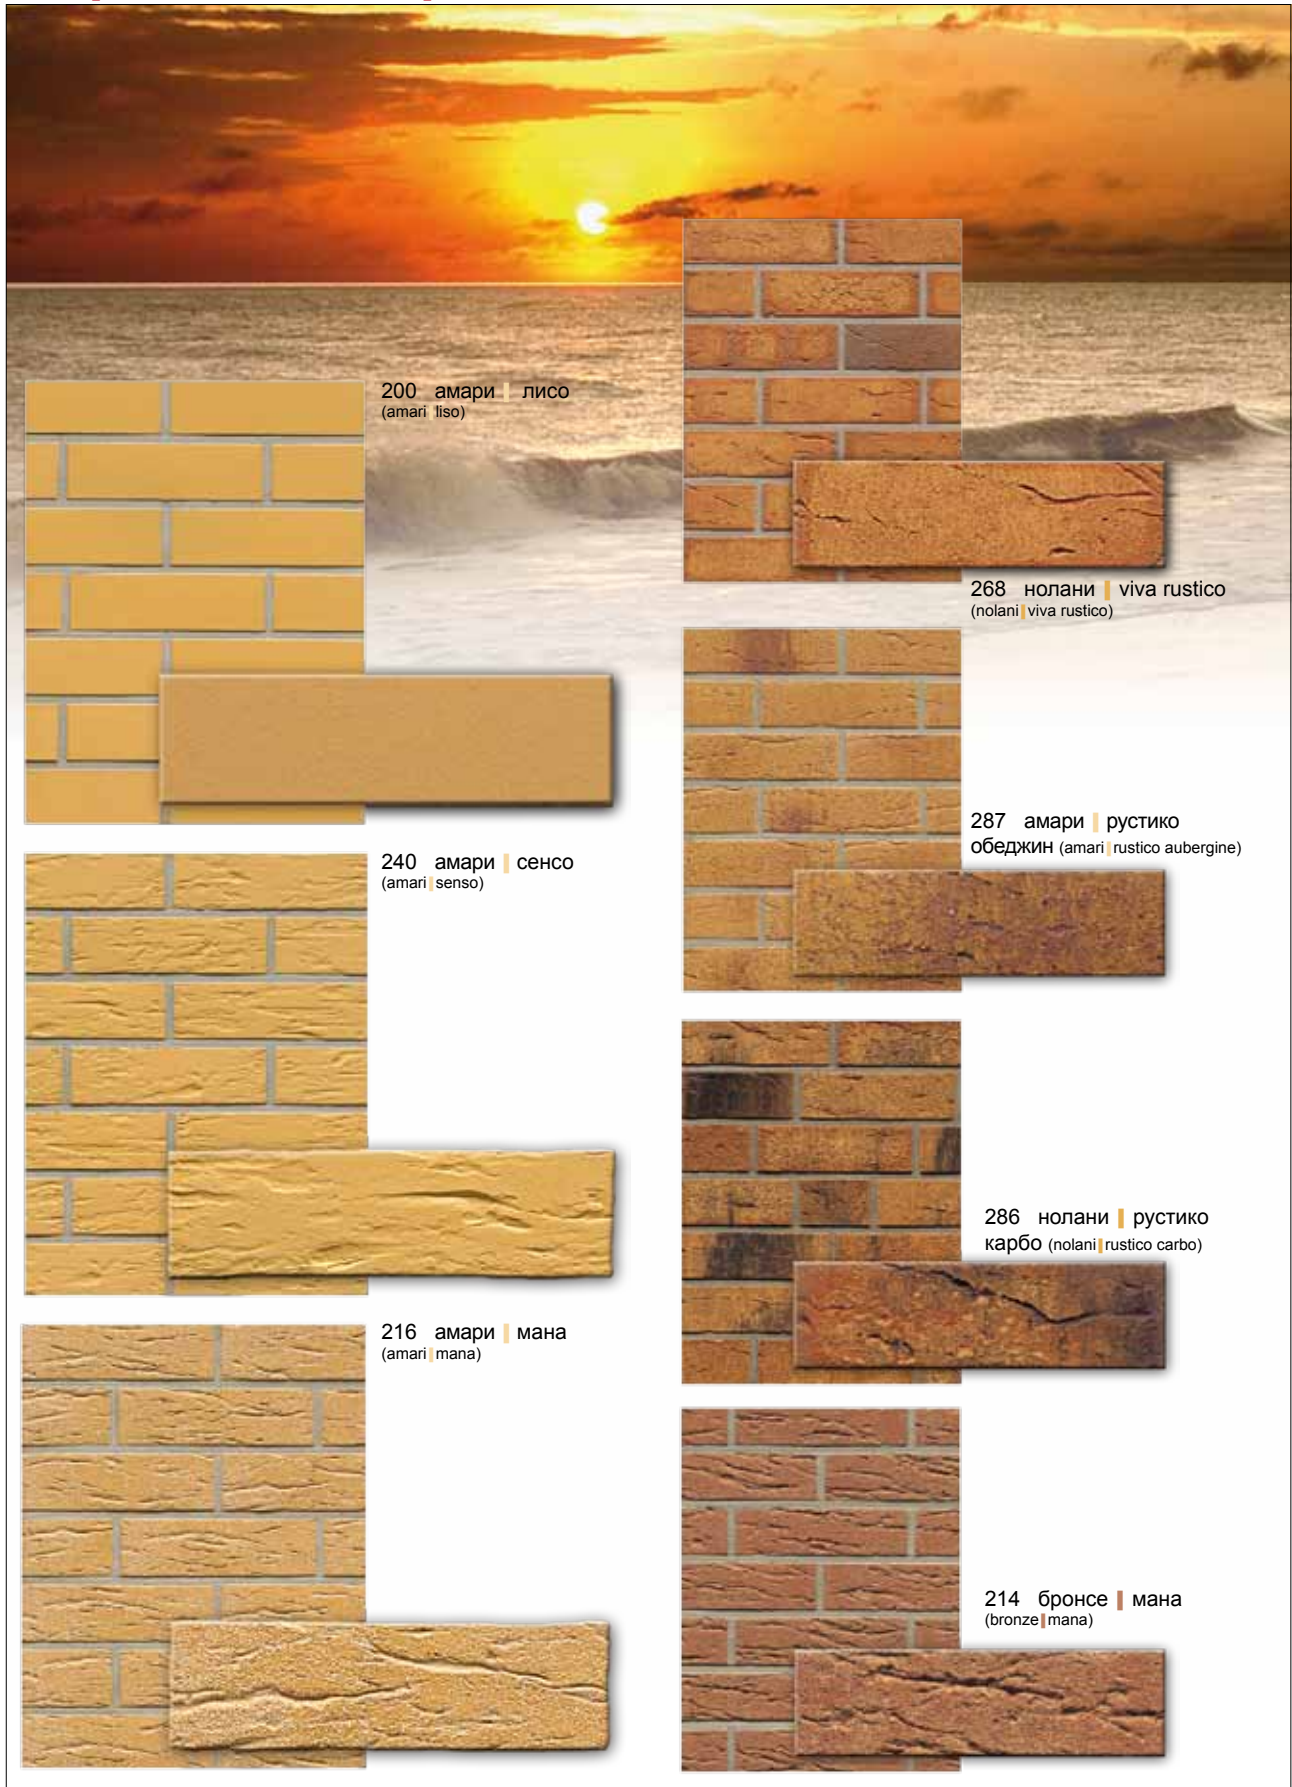

амари + нолани + бронзе

* Указанные сорта по запросу